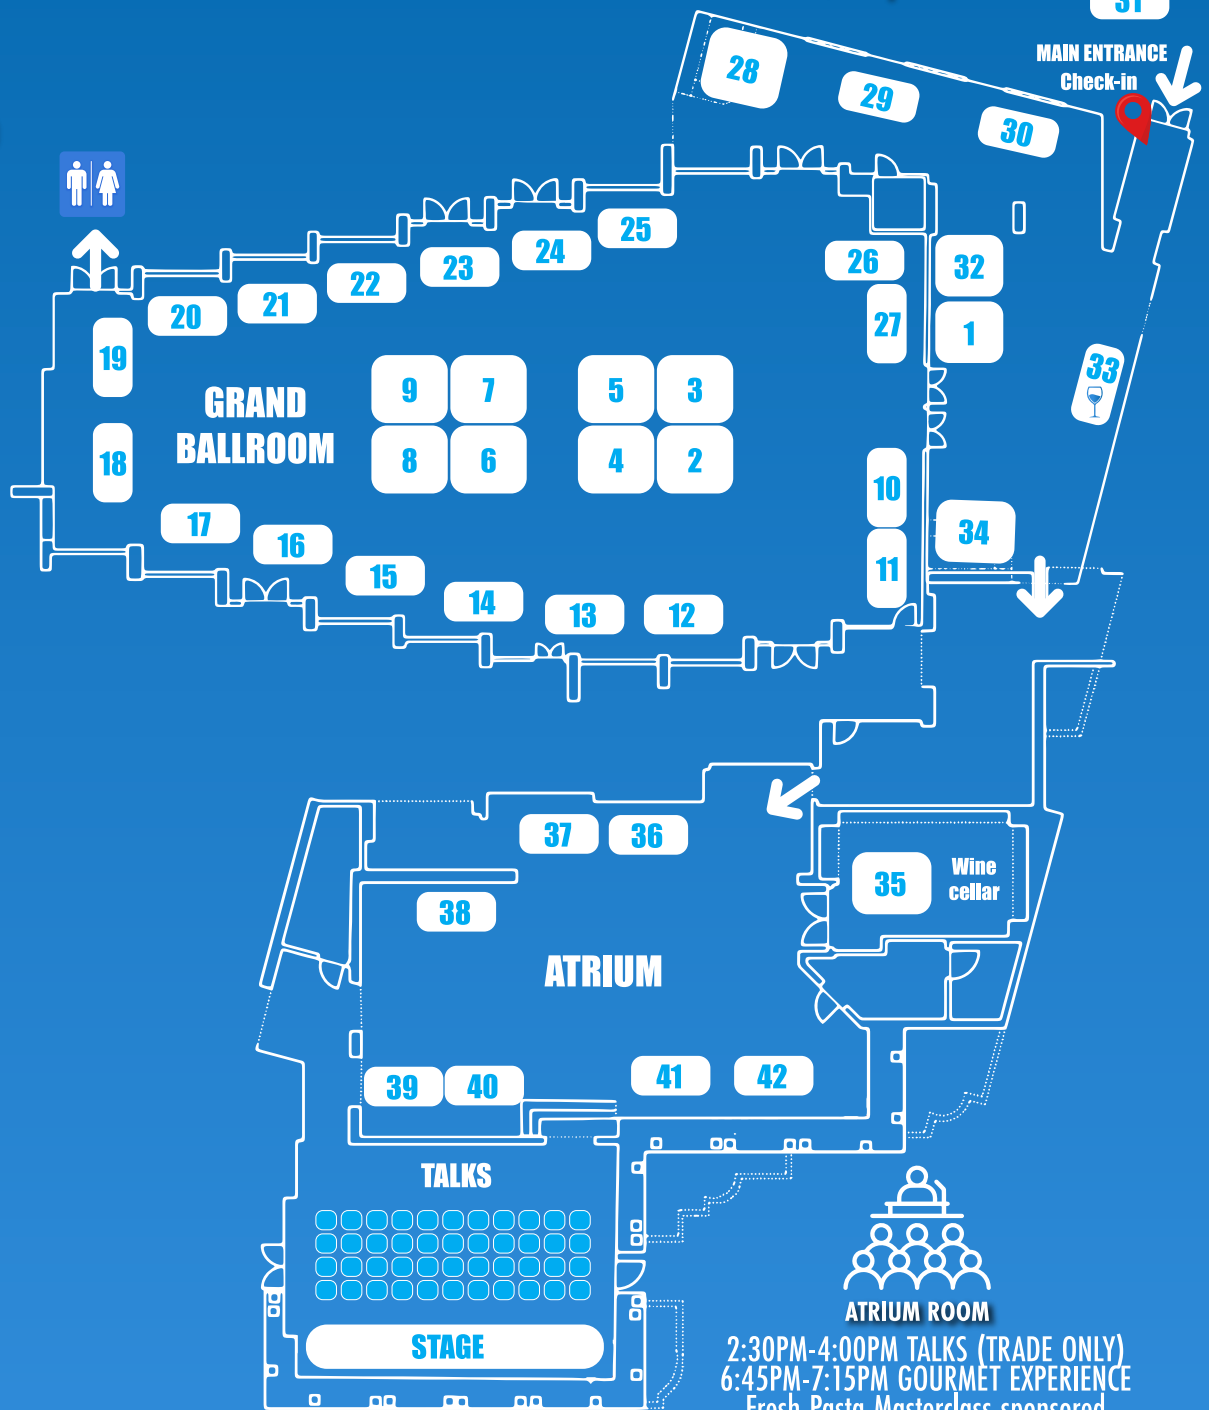

VENUE MAP

PARKING | Valet Service

31

MAIN ENTRANCE
Check-in

- 1 IACCSE
- 2 Steelite International
- 3 Vignoli Food | Miami Olive Oil
- 4 CaviarEat | TrufflEat
- 5 Rak Porcelain
- 6 Salumeria 104
- 7 Mamma Leone
- 8 Mosaico
- 9 Zucca
- 10 Prime Line
- 11 Paolo Fontanot
- 12 Sardelli
- 13 Casa D'Angelo
- 14 Pansardo
- 15 Nonna Enterprises
- 16 Acqua Panna | S. Pellegrino
- 17 Il Duomo dei Sapori
- 18 San Marzano
- 19 Liquore Strega
- 20 Sofia
- 21 Pasta e Basta
- 22 Molino Grassi
- 23 Unox
- 24 Divino Italy Wine Group
- 25 Pranzo
- 26 Acqua Panna | S. Pellegrino
- 27 De Cecco
- 28 Orvino Wine Imports
- 29 Mastri Birrai Umbri
- 30 Gioia Eat
- 31 Spris
- 32 Acqua Panna | S. Pellegrino
- 33 Wine Glasses
- 34 Valdo
- 35 Voga
- 36 Gelato & Co.
- 37 Acqua Panna | S. Pellegrino
- 38 Sardomare
- 39 450 Gradi
- 40 Pasta Market
- 41 Rosetta Bakery
- 42 Martini & Rossi

CORAL GABLES COUNTRY CLUB

990 Alhambra Circle, Coral Gables, FL 33134

MAY 15, 2024

An event brought to you by:

Scan me!